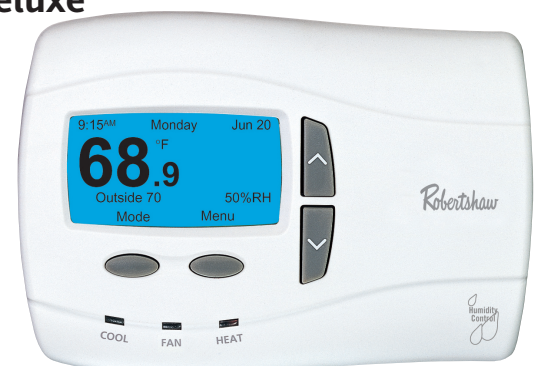

Série Deluxe