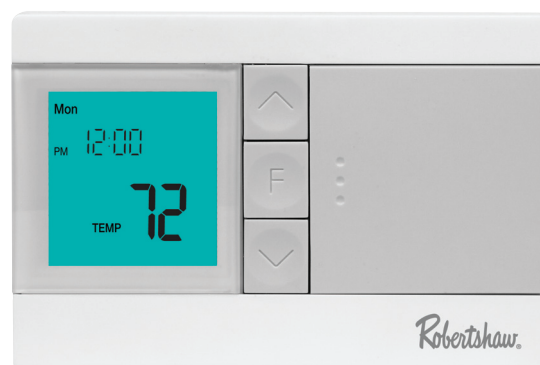

Série Économique

Thermostats Non Programmable Numérique

RS2110 – 1 Chauffage / 1 Climatisation
RS2210 – Multi-réglages 2 Chauffage / 1 Climatisation

Rétroéclairage plus grand et plus puissant
Différentiel de température réglable
Préservation de la mémoire sans tracas (RS2210 seulement)
Indicateur de contrôle de filtre
Protection contre les basses températures de gel (RS2110 seulement)

Thermostats Programmable Numérique

Programmable 5 – 2 Jours
RS3110 – 1 Chauffage / 1 Climatisation
RS3210 – Multi-réglages 2 Chauffage / 1 Climatisation

Rétroéclairage plus grand et plus puissant
Différentiel de température réglable
Préservation de la mémoire sans tracas (RS3210 seulement)
Indicateur de contrôle de filtre
Protection contre les basses températures de gel (RS3110 seulement)